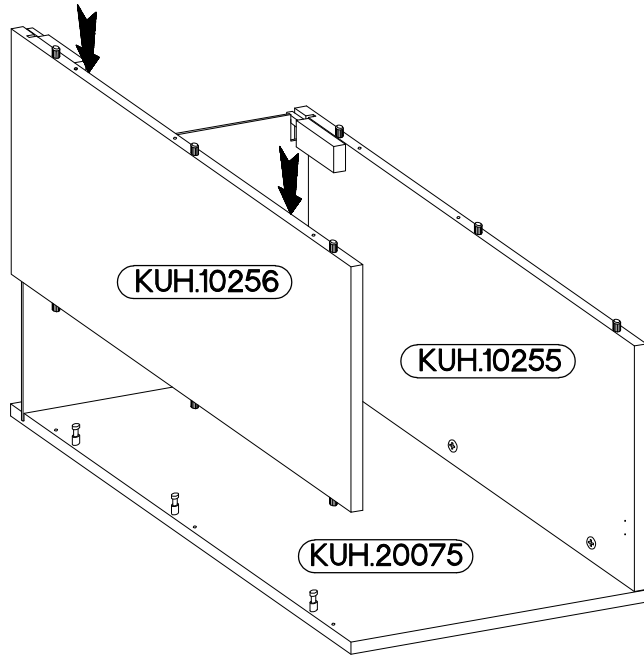

40 NAGU-36

KUH.20075

Ersatzteil Nummer	Dimension
KUH.10255	325x549x16
KUH.10256	325x549x16
KUH.20074	399x550x16
KUH.20075	399x550x16
KUH.60183	343x385x2,5

A 12	B 6	C 6	D2 6	E 6	HG 2
L 1	R 1	K24 1	L 6	O 1	P5 4

ISM-KUH-01812

1

$\varnothing 8 \times 30 \text{mm}$  A 12	$\varnothing 15/12 \text{mm}$  C 6	L=20mm  D2 6	L  K9 1	R  K10 1
--	---	---	--	---

2

3

4

5

6