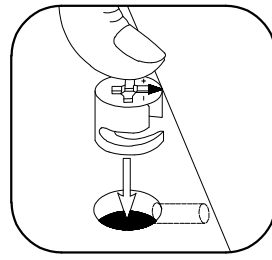

40 NAGU-36

KUH.20075

Ersatzteil Nummer	Dimension
KUH.10255	325x549x16
KUH.10256	325x549x16
KUH.20074	399x550x16
KUH.20075	399x550x16
KUH.60183	343x385x2,5

A 12	B 6	C 6	D2 6	E 6	HG 2
L 1	R 1	K24 1	L 6	O 1	P5 4

ISM-KUH-01812

1

$\varnothing 8 \times 30 \text{mm}$  A 12	$\varnothing 15/12 \text{mm}$  C 6	L=20mm  D2 6	L  K9 1	R  K10 1
--	---	---	--	---

2

3

4

5

6