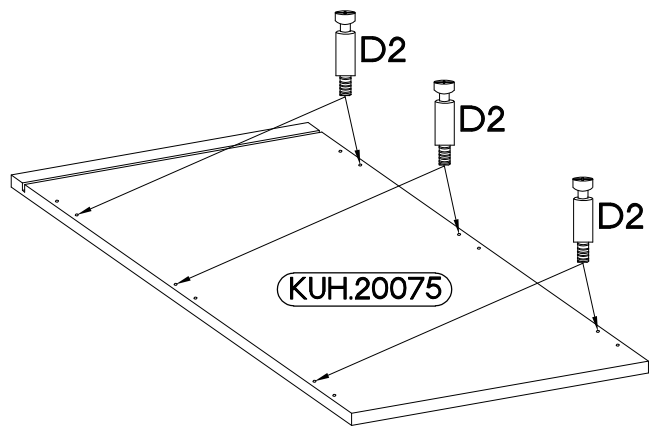

40 NAGU-36

KUH.20075

Ersatzteil Nummer	Dimension
KUH.10255	325x549x16
KUH.10256	325x549x16
KUH.20074	399x550x16
KUH.20075	399x550x16
KUH.60183	343x385x2,5

A 12	B 6	C 6	D2 6	E 6	HG 2
L 1	R 1	K24 1	L 6	O 1	P5 4

ISM-KUH-01812

1

$\varnothing 8 \times 30 \text{mm}$  A 12	$\varnothing 15/12 \text{mm}$  C 6	L=20mm  D2 6	L  K9 1	R  K10 1
--	---	---	--	---

2

3

4

5

6