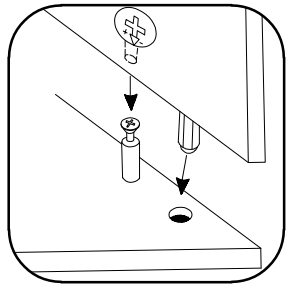

40 NAGU-36

KUH.20075

Ersatzteil Nummer	Dimension
KUH.10255	325x549x16
KUH.10256	325x549x16
KUH.20074	399x550x16
KUH.20075	399x550x16
KUH.60183	343x385x2,5

A 12	B 6	C 6	D2 6	E 6	HG 2
L 1	R 1	K24 1	L 6	O 1	P5 4

ISM-KUH-01812

1

$\varnothing 8 \times 30 \text{mm}$  A 12	$\varnothing 15/12 \text{mm}$  C 6	L=20mm  D2 6	L  K9 1	R  K10 1
--	---	---	--	---

2

3

4

5

6