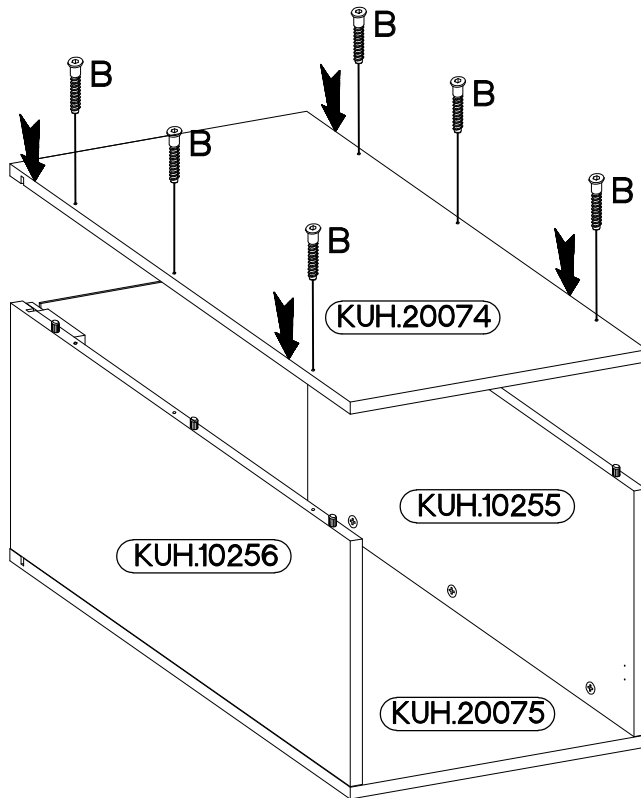

40 NAGU-36

KUH.20075

Ersatzteil Nummer	Dimension
KUH.10255	325x549x16
KUH.10256	325x549x16
KUH.20074	399x550x16
KUH.20075	399x550x16
KUH.60183	343x385x2,5

A 12	B 6	C 6	D2 6	E 6	HG 2
L 1	R 1	K24 1	L 6	O 1	P5 4

ISM-KUH-01812

1

$\varnothing 8 \times 30 \text{mm}$  A 12	$\varnothing 15/12 \text{mm}$  C 6	L=20mm  D2 6	L  K9 1	R  K10 1
--	---	---	--	---

2

3

4

5

6