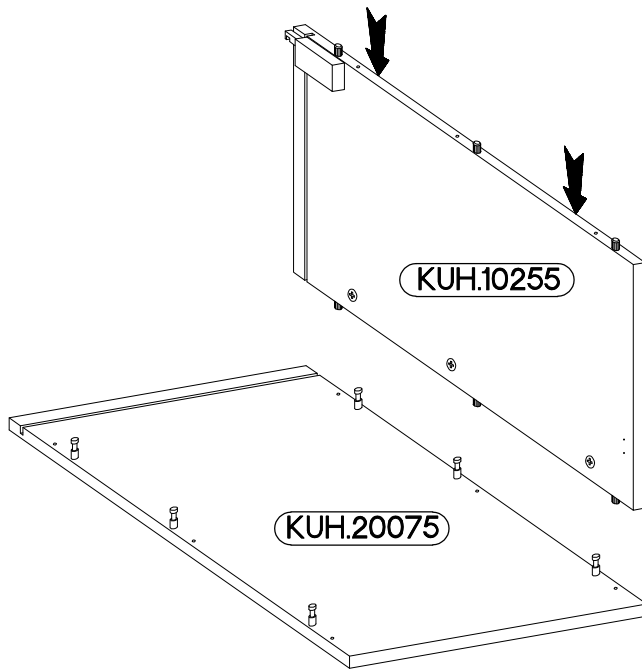

40 NAGU-36

KUH.20075

Ersatzteil Nummer	Dimension
KUH.10255	325x549x16
KUH.10256	325x549x16
KUH.20074	399x550x16
KUH.20075	399x550x16
KUH.60183	343x385x2,5

A 12	B 6	C 6	D2 6	E 6	HG 2
L 1	R 1	K24 1	L 6	O 1	P5 4

ISM-KUH-01812

1

$\varnothing 8 \times 30 \text{mm}$  A 12	$\varnothing 15/12 \text{mm}$  C 6	L=20mm  D2 6	L  K9 1	R  K10 1
--	---	---	--	---

2

3

4

5

6