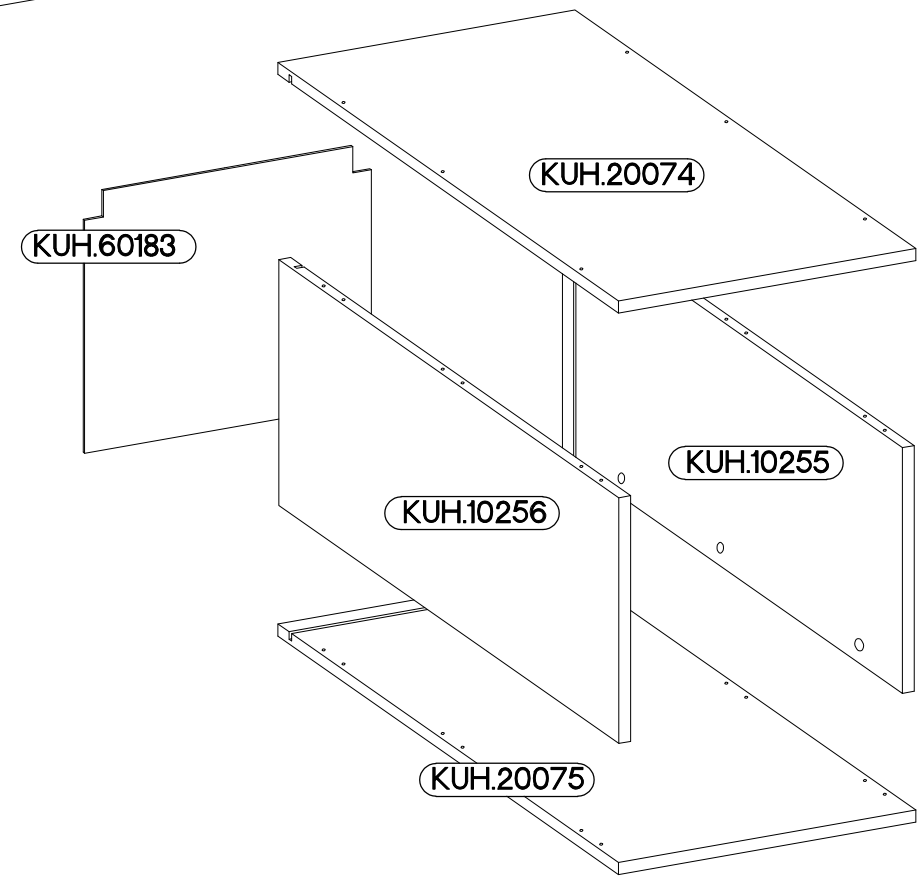

40 NAGU-36

KUH.20075

Ersatzteil Nummer	Dimension
KUH.10255	325x549x16
KUH.10256	325x549x16
KUH.20074	399x550x16
KUH.20075	399x550x16
KUH.60183	343x385x2,5

A 12	B 6	C 6	D2 6	E 6	HG 2
L 1	R 1	K24 1	L 6	O 1	P5 4

ISM-KUH-01812

1

$\varnothing 8 \times 30 \text{mm}$  A 12	$\varnothing 15/12 \text{mm}$  C 6	L=20mm  D2 6	L  K9 1	R  K10 1
--	---	---	--	---

2

3

4

5

6