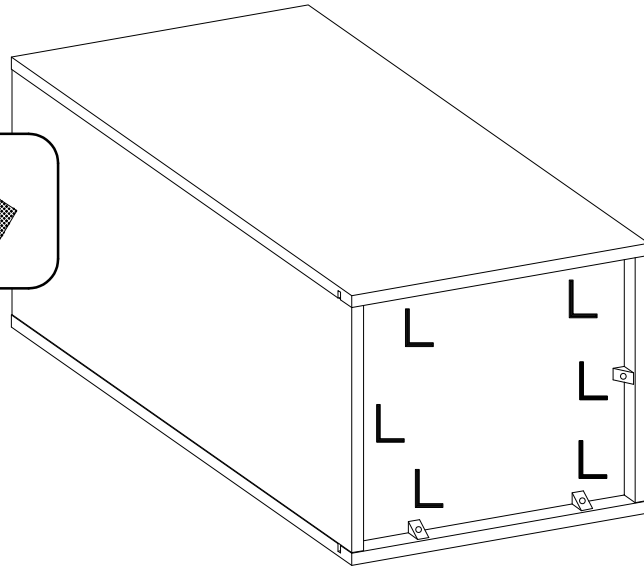

40 NAGU-36

KUH.20075

Ersatzteil Nummer	Dimension
KUH.10255	325x549x16
KUH.10256	325x549x16
KUH.20074	399x550x16
KUH.20075	399x550x16
KUH.60183	343x385x2,5

A 12	B 6	C 6	D2 6	E 6	HG 2
L 1	R 1	K24 1	L 6	O 1	P5 4

ISM-KUH-01812

1

$\varnothing 8 \times 30 \text{mm}$  A 12	$\varnothing 15/12 \text{mm}$  C 6	L=20mm  D2 6	L  K9 1	R  K10 1
--	---	---	--	---

2

3

4

5

6