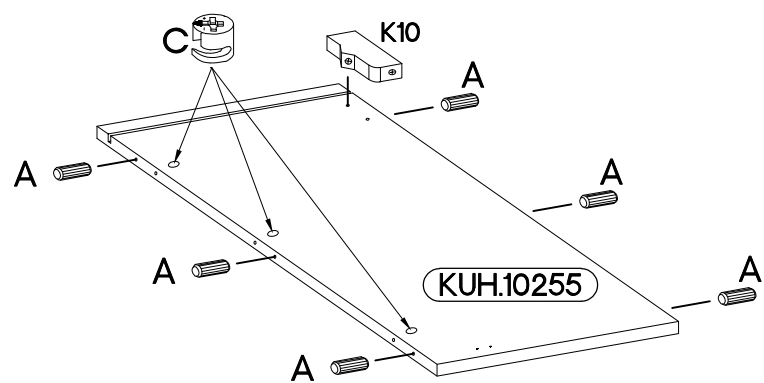

40 NAGU-36

KUH.20075

Ersatzteil Nummer	Dimension
KUH.10255	325x549x16
KUH.10256	325x549x16
KUH.20074	399x550x16
KUH.20075	399x550x16
KUH.60183	343x385x2,5

A 12	B 6	C 6	D2 6	E 6	HG 2
L 1	R 1	K24 1	L 6	O 1	P5 4

ISM-KUH-01812

1

$\varnothing 8 \times 30 \text{mm}$  A 12	$\varnothing 15/12 \text{mm}$  C 6	L=20mm  D2 6	L  K9 1	R  K10 1
--	---	---	--	---

2

3

4

5

6