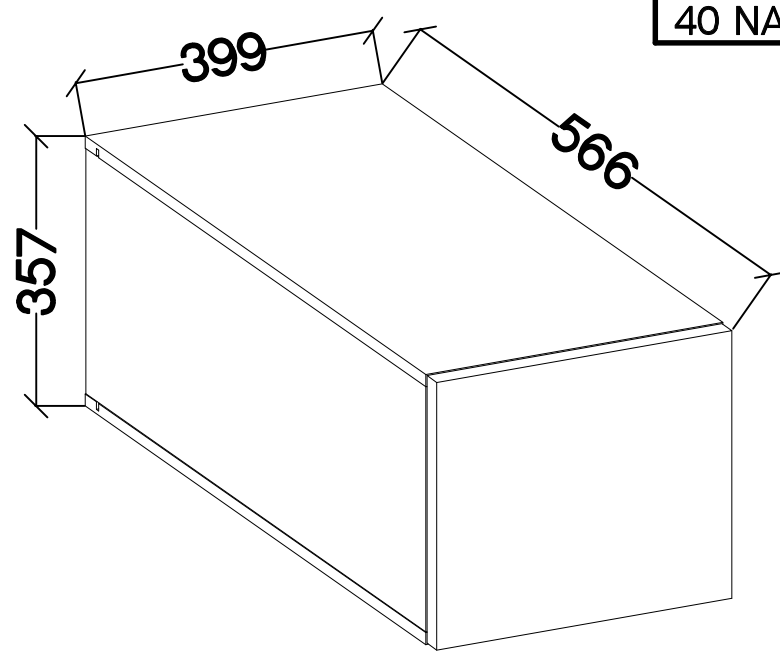

40 NAGU-36

KUH.20075

Ersatzteil Nummer	Dimension
KUH.10255	325x549x16
KUH.10256	325x549x16
KUH.20074	399x550x16
KUH.20075	399x550x16
KUH.60183	343x385x2,5

A 12	B 6	C 6	D2 6	E 6	HG 2
L 1	R 1	K24 1	L 6	O 1	P5 4

ISM-KUH-01812

1

$\varnothing 8 \times 30 \text{mm}$  A 12	$\varnothing 15/12 \text{mm}$  C 6	L=20mm  D2 6	L  K9 1	R  K10 1
--	---	---	--	---

2

3

4

5

6