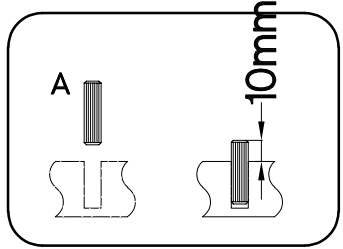

40 NAGU-36

KUH.20075

Ersatzteil Nummer	Dimension
KUH.10255	325x549x16
KUH.10256	325x549x16
KUH.20074	399x550x16
KUH.20075	399x550x16
KUH.60183	343x385x2,5

A 12	B 6	C 6	D2 6	E 6	HG 2
L 1	R 1	K24 1	L 6	O 1	P5 4

ISM-KUH-01812

1

$\varnothing 8 \times 30 \text{mm}$  A 12	$\varnothing 15/12 \text{mm}$  C 6	L=20mm  D2 6	L  K9 1	R  K10 1
--	---	---	--	---

2

3

4

5

6