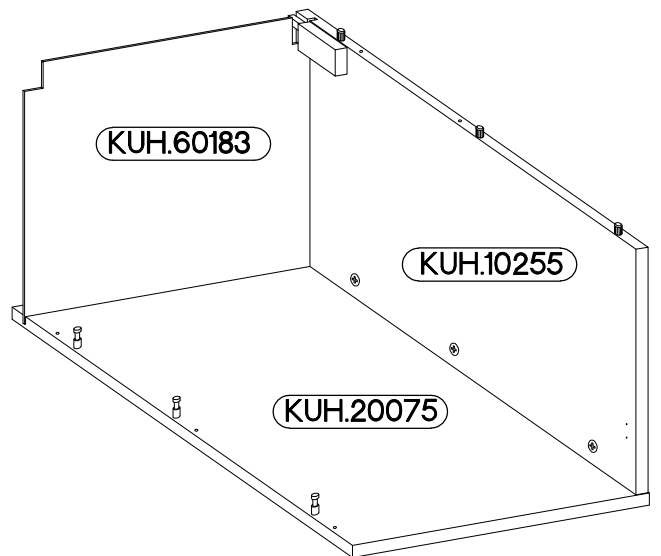

40 NAGU-36

KUH.20075

Ersatzteil Nummer	Dimension
KUH.10255	325x549x16
KUH.10256	325x549x16
KUH.20074	399x550x16
KUH.20075	399x550x16
KUH.60183	343x385x2,5

A 12	B 6	C 6	D2 6	E 6	HG 2
L 1	R 1	K24 1	L 6	O 1	P5 4

ISM-KUH-01812

1

$\varnothing 8 \times 30 \text{mm}$  A 12	$\varnothing 15/12 \text{mm}$  C 6	L=20mm  D2 6	L  K9 1	R  K10 1
--	---	---	--	---

2

3

4

5

6