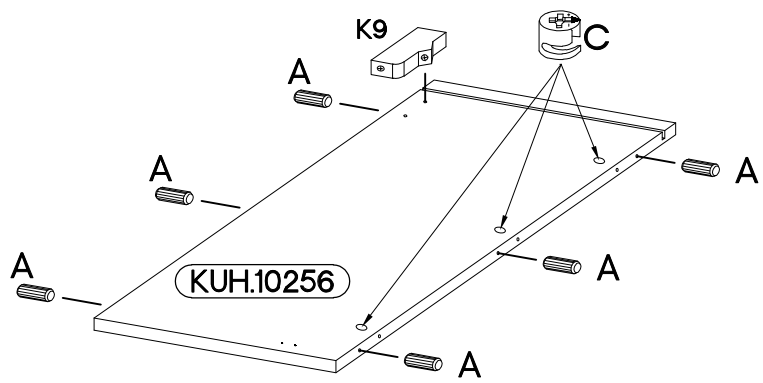

40 NAGU-36

KUH.20075

Ersatzteil Nummer	Dimension
KUH.10255	325x549x16
KUH.10256	325x549x16
KUH.20074	399x550x16
KUH.20075	399x550x16
KUH.60183	343x385x2,5

A 12	B 6	C 6	D2 6	E 6	HG 2
L 1	R 1	K24 1	L 6	O 1	P5 4

ISM-KUH-01812

1

$\varnothing 8 \times 30 \text{mm}$  A 12	$\varnothing 15/12 \text{mm}$  C 6	L=20mm  D2 6	L  K9 1	R  K10 1
--	---	---	--	---

2

3

4

5

6